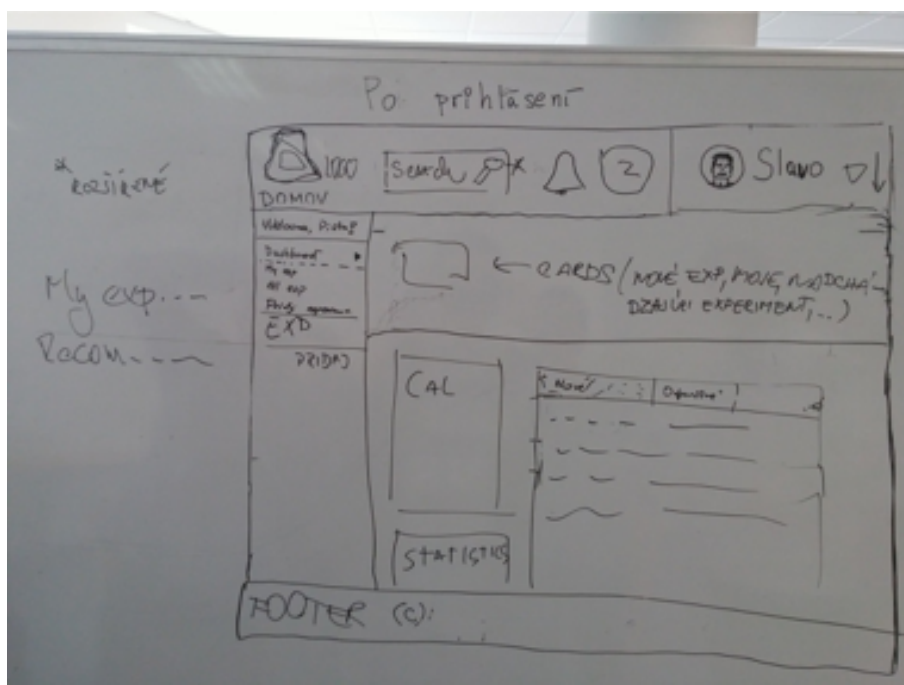

Príloha A - papierový prototyp

Obr. 0.1: Uvítacia stránka