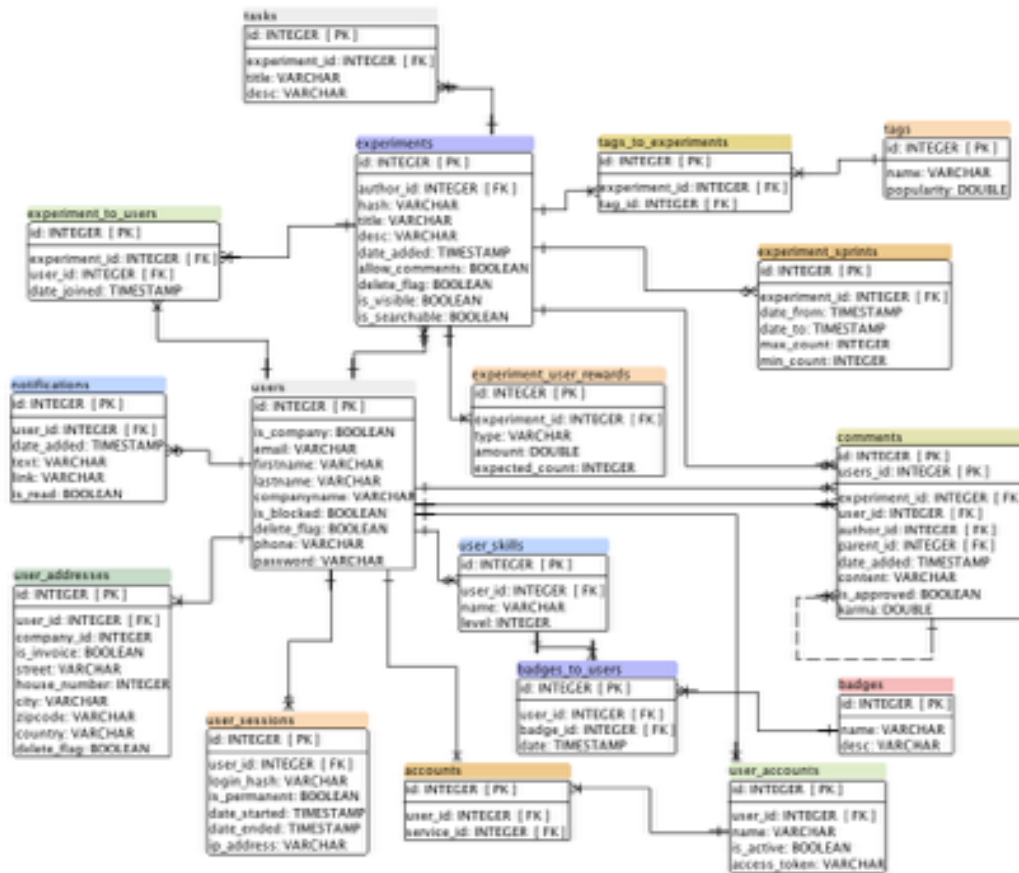

### Priebeh stretnutia

- Kontrola úloh z predchádzajúceho týždňa
  - vytvorený „papierový“ prototyp (príloha A)
  - vytvorený predbežný dátový model (diagram v prílohe B a na Google Drive, textová verzia na Google Drive)
  - vytvorený produktový backlog spolu s prioritou jednotlivých úloh a približným rozdelením do jednotlivých šprintov
- Riešené úlohy
  - diskusia o rozdelení manažérskych rolí v tíme
    - \* pravdepodobne bude súvisieť s MSI/MIS, o čom sa budeme informovať
  - príprava na 1. šprint
    - \* dekompozícia kľúčových úloh z produktového backlogu zaradených do 1. šprintu na jednotlivé podúlohy
    - \* hlasovanie o náročnosti jednotlivých úloh
    - \* pridelenie náročnosti jednotlivým úlohám
    - \* zavedenie zodpovedných osôb za jednotlivé úlohy
    - \* rozdelenie úloh medzi jednotlivých členov tímu (riešiteľov)
    - \* rozdelenie úloh uvádza tabuľka č. 0.1
    - \* tieto informácie boli zapísané aj do produktového backlogu
  - M. Kompan bol pozvaný na Google Drive a tiež do skupiny na Facebooku
  - prebehla krátka diskusia o používaní Perconiku

## Úlohy do nasledujúceho stretnutia

- Rozdeliť jednotlivé podúlohy z úloh medzi daných riešiteľov
- Zapísať jednotlivé úlohy a podúlohy do *YouTracku*
- Začať pracovať na jednotlivých úlohách
- Prihláška do TP Cupu

## Príloha A - papierový prototyp

Obr. 0.1: Uvítacia stránka

Obr. 0.2: Dashboard

Obr. 0.3: Detail experimentu

Obr. 0.4: Profil uživatele

Obr. 0.5: Výsledky vyhľadávania

## Príloha B - predbežný dátový model

Obr. 0.6: Predbežný dátový model