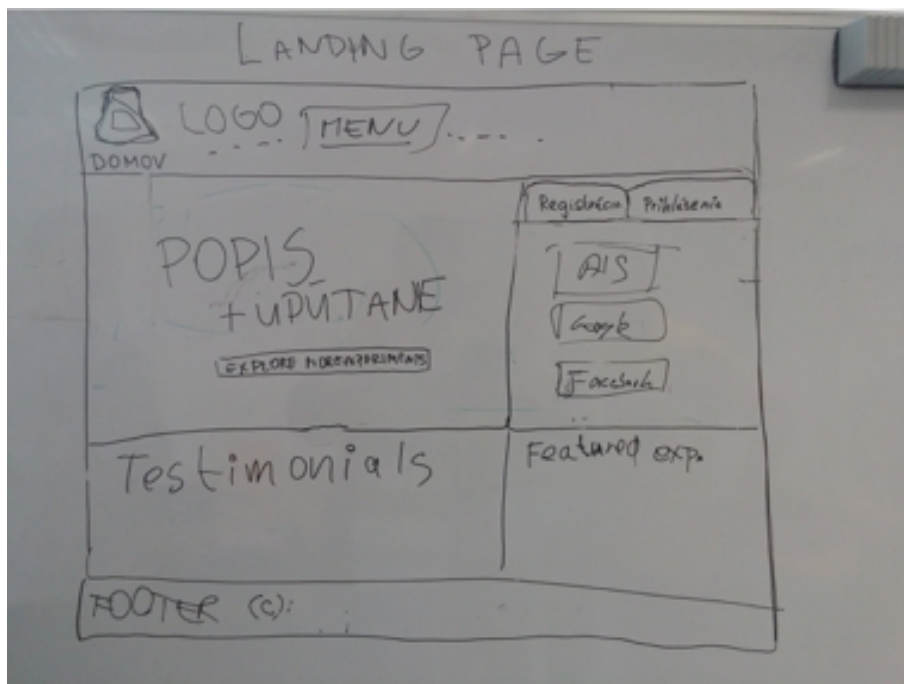

Príloha A - papierový prototyp

Obr. 0.1: Uvítacia stránka