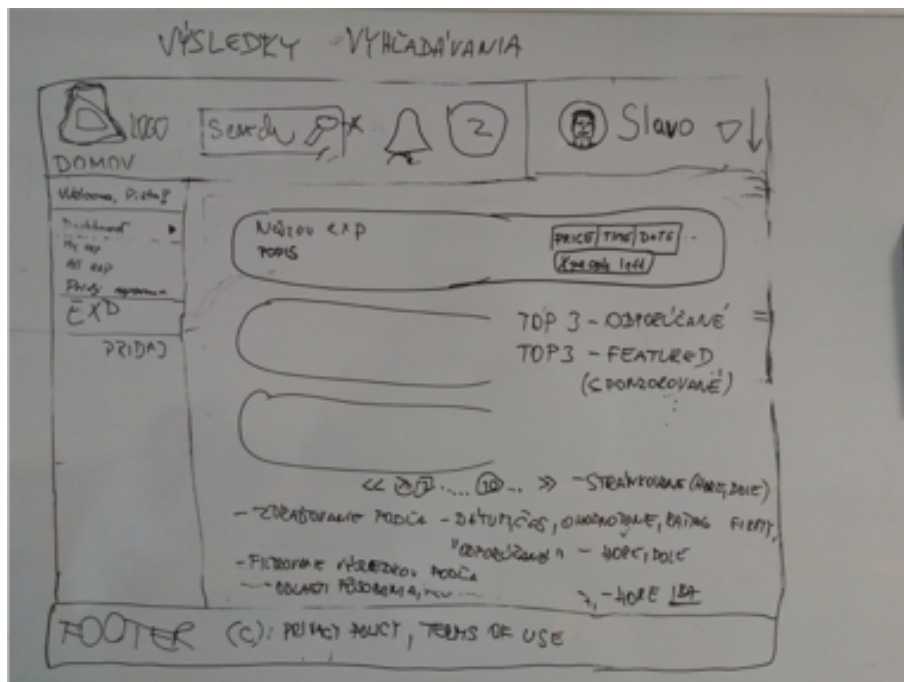

### Priebeh stretnutia

- Kontrola úloh z predchádzajúceho týždňa
  - vytvorený „papierový“ prototyp (príloha A)
  - vytvorený predbežný dátový model (diagram v prílohe B a na Google Drive, textová verzia na Google Drive)
  - vytvorený produktový backlog spolu s prioritou jednotlivých úloh a približným rozdelením do jednotlivých šprintov
- Riešené úlohy
  - diskusia o rozdelení manažérskych rolí v tíme
    - \* pravdepodobne bude súvisieť s MSI/MIS, o čom sa budeme informovať
  - príprava na 1. šprint
    - \* dekompozícia kľúčových úloh z produktového backlogu zaradených do 1. šprintu na jednotlivé podúlohy
    - \* hlasovanie o náročnosti jednotlivých úloh
    - \* pridelenie náročnosti jednotlivým úlohám
    - \* zavedenie zodpovedných osôb za jednotlivé úlohy
    - \* rozdelenie úloh medzi jednotlivých členov tímu (riešiteľov)
    - \* rozdelenie úloh uvádza tabuľka č. 0.1
    - \* tieto informácie boli zapísané aj do produktového backlogu
  - M. Kompan bol pozvaný na Google Drive a tiež do skupiny na Facebooku
  - prebehla krátka diskusia o používaní Perconiku

## Úlohy do nasledujúceho stretnutia

- Rozdeliť jednotlivé podúlohy z úloh medzi daných riešiteľov
- Zapísať jednotlivé úlohy a podúlohy do *YouTracku*
- Začať pracovať na jednotlivých úlohách
- Prihláška do TP Cupu

## Príloha A - papierový prototyp

Obr. 0.1: Uvítacia stránka

Obr. 0.2: Dashboard

Obr. 0.3: Detail experimentu

Obr. 0.4: Profil uživatele

Obr. 0.5: Výsledky vyhľadávania