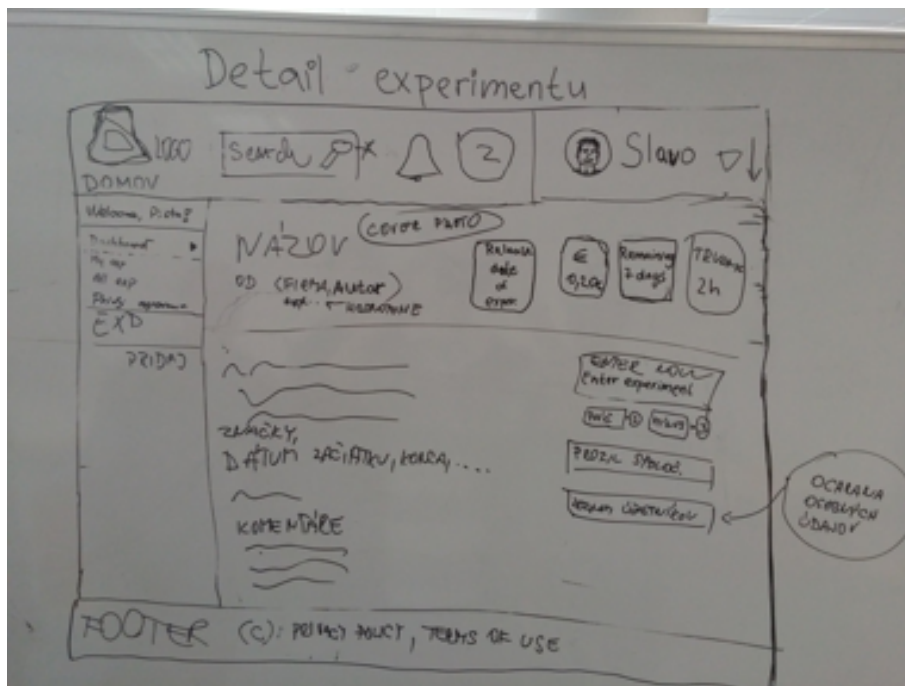

### Priebeh stretnutia

- Kontrola úloh z predchádzajúceho týždňa
  - vytvorený „papierový“ prototyp (príloha A)
  - vytvorený predbežný dátový model (diagram v prílohe B a na Google Drive, textová verzia na Google Drive)
  - vytvorený produktový backlog spolu s prioritou jednotlivých úloh a približným rozdelením do jednotlivých šprintov
- Riešené úlohy
  - diskusia o rozdelení manažérskych rolí v tíme
    - \* pravdepodobne bude súvisieť s MSI/MIS, o čom sa budeme informovať
  - príprava na 1. šprint
    - \* dekompozícia kľúčových úloh z produktového backlogu zaradených do 1. šprintu na jednotlivé podúlohy
    - \* hlasovanie o náročnosti jednotlivých úloh
    - \* pridelenie náročnosti jednotlivým úlohám
    - \* zavedenie zodpovedných osôb za jednotlivé úlohy
    - \* rozdelenie úloh medzi jednotlivých členov tímu (riešiteľov)
    - \* rozdelenie úloh uvádza tabuľka č. 0.1
    - \* tieto informácie boli zapísané aj do produktového backlogu
  - M. Kompan bol pozvaný na Google Drive a tiež do skupiny na Facebooku
  - prebehla krátka diskusia o používaní Perconiku

Tabuľka 0.1: Rozdelenie úloh pre 1. šprint

## Úlohy do nasledujúceho stretnutia

- Rozdeliť jednotlivé podúlohy z úloh medzi daných riešiteľov
- Zapísať jednotlivé úlohy a podúlohy do *YouTracku*
- Začať pracovať na jednotlivých úlohách
- Prihláška do TP Cupu

## Príloha A - papierový prototyp

Obr. 0.1: Uvítacia stránka

Obr. 0.2: Dashboard

Obr. 0.3: Detail experimentu

Obr. 0.4: Profil uživatele

Obr. 0.5: Výsledky vyhľadávania